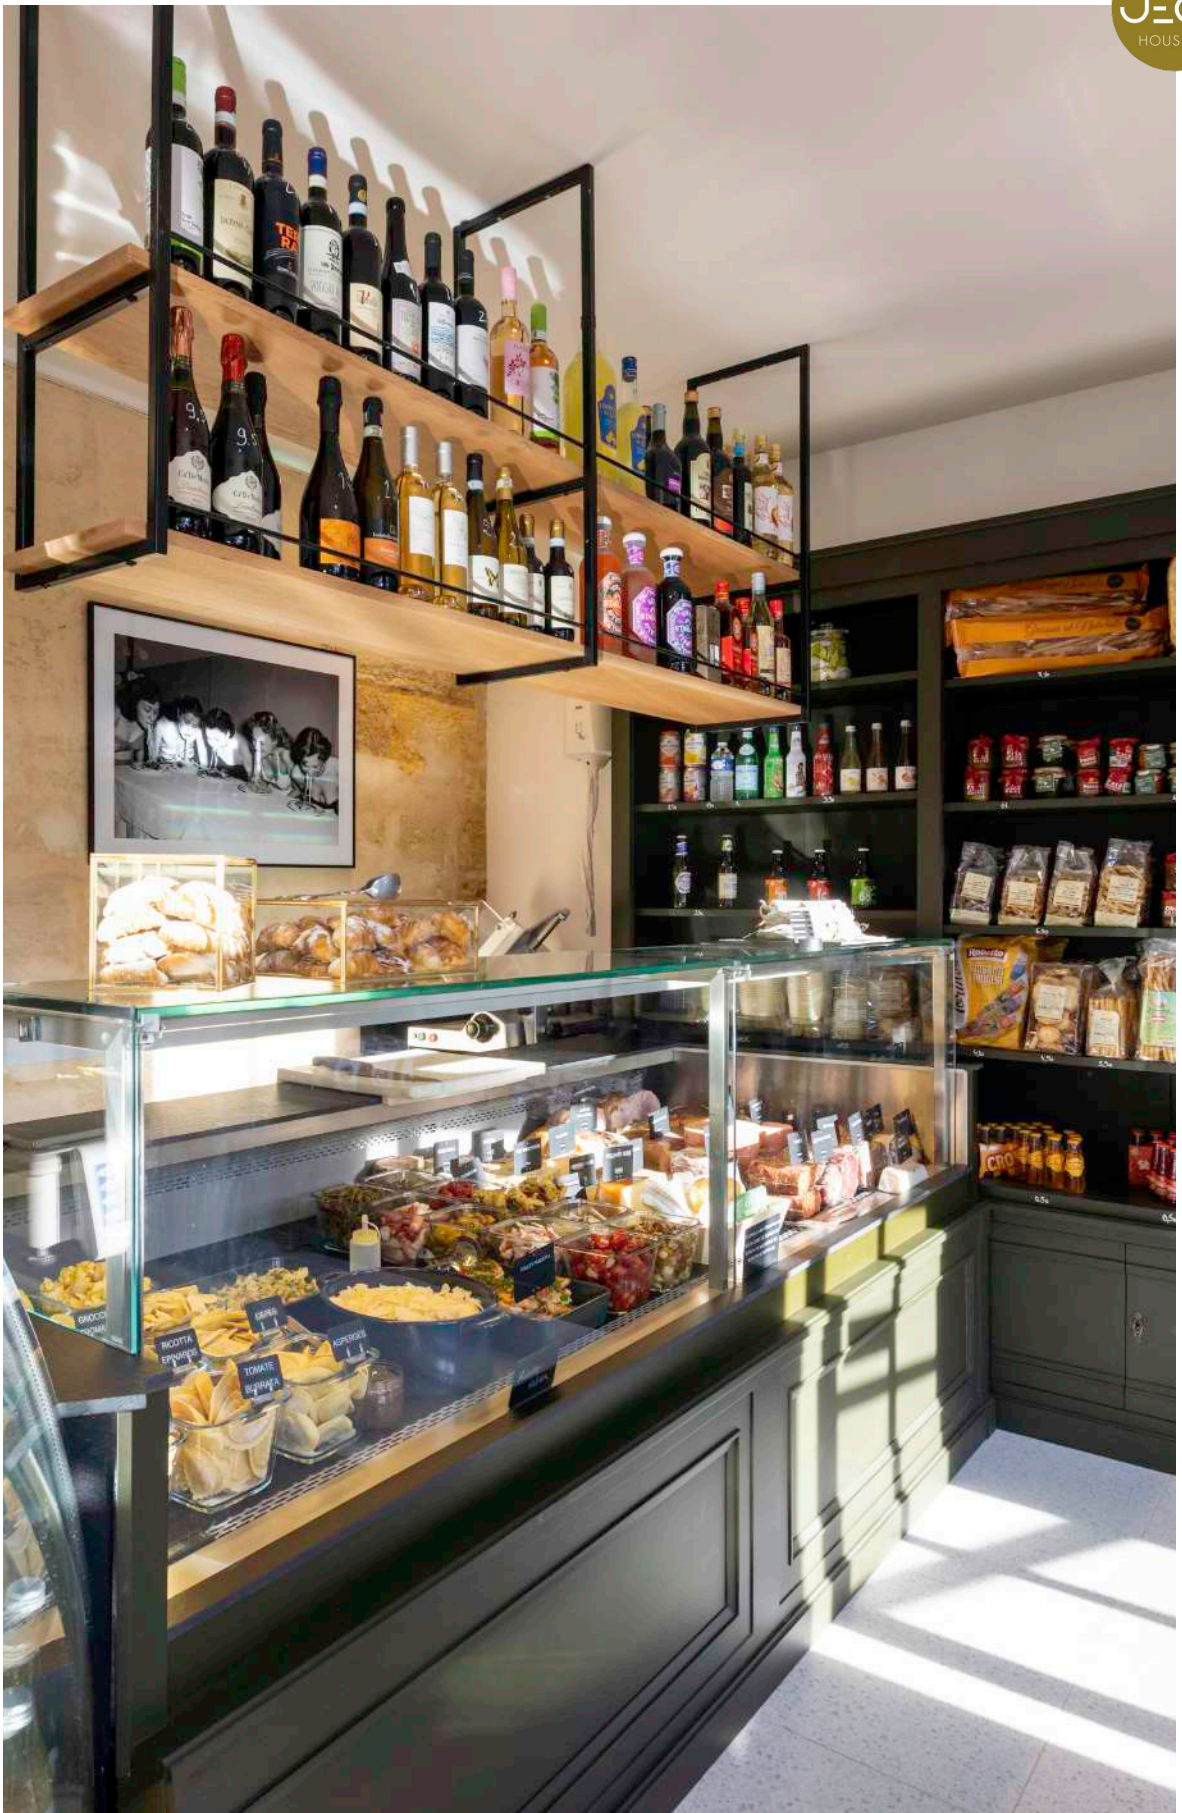

La 4^e bag

offer

Les pains sont PÉTRIS, FACONNES
PLACE, CHAQUE JOUR, par nos boulangers

10 Strict opticiens

OLAIRES

PICERIELAPETROLETTE.COM
06 43 10 67 49

MES PRODUITS

- PÂTES / CAFE
- FARINES / THE
- LEGUMINEUSES
- RIZ
- GRAINES
- JUS DE FRUITS
- BISCUITS
- CÉRÉALES
- SIROPS
- NOISETTES
- TAPENADES
- * SPIRULINE